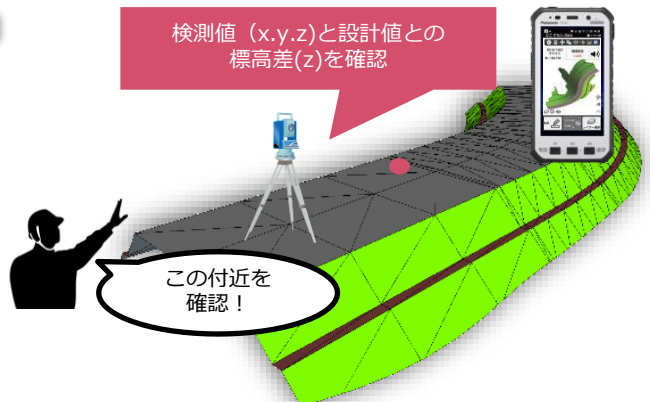

(※) 令和2年度に制定した「3次元モデル成果物納品要領(案)」を適用する詳細設計を「適用」としております。

国土交通省はBIM/CIMの原則適用、ICT活用工事においても小規模工事への更なる適用拡大を検討しております。

また国土交通省および福岡県で広がっているICT施工に焦点を当て、**ICT施工の流れ/BIM・CIM/遠隔臨場の事例**をご説明いたします。

また、ICT技術を従来の現場に落とし込んだ活用法として3D設計データ(路線データ+既知点座標)を利用し、現場のリアルタイムな測点・管理(杭復元、新点設置、放射現況測量、丁張り計算等)により**効率化と正確な現場管理を実現するためのセミナー**です。

セミナーでご紹介する内容

- BIM/CIM原則適用 SiTE-NEXUS / SiTE-STRUCTURE
- ICTの流れ 小規模工事へ運用拡大
- SiTECH3Dを使用したデータ作成のポイント
- 快測ナビを使用した現場での活用方法
- 遠隔臨場SiteLive 連携

新商品リリース！ SiTE-NEXUS / SiTE-STRUCTURE 建設現場のDX革命！ ICT&BIM/CIM活用で業務効率化体験セミナー！

WEB申込	ご希望の会場のURLまたはQRコードを読み取り、WEBページからお申込みください。	
-------	---	---

セミナー内容	<p>国土交通省はBIM/CIMの原則適用、ICT活用工事においても小規模工事への更なる適用拡大を検討しております。</p> <p>また国土交通省および福岡県で広がっているICT施工に焦点を当て、ICT施工の流れ / BIM・CIM/遠隔臨場の事例をご説明いたします。</p> <p>また、ICT技術を従来の現場に落とし込んだ活用法として3D設計データ(路線データ+既知点座標)を利用し、現場のリアルタイムな測点・管理(杭復元、新点設置、放射現況測量、丁張り計算等)により効率化と正確な現場管理を実現するためのセミナーです。</p>
--------	--