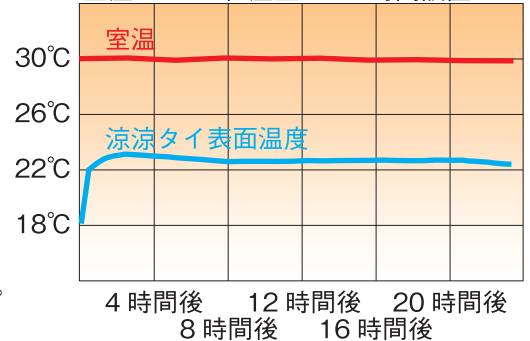

### 涼涼タイ オープン価格

402-2150 ライトブルー

402-2151 ライトグリーン

402-2152 ライトピンク

402-2153 迷彩

水に濡らして首に巻くだけで COOL!

サーモグラフィーを使用した  
使用状況写真  
首全体が青く冷やされている  
ことが分かります

### ●使用方法

1. 水を満たした容器に「涼涼タイ」を完全に浸して中綿に十分保水させてください。
2. 保水した「涼涼タイ」を軽く押さえて、余分な水分を落としてから首に巻きつけてご利用下さい。
3. 清涼感が感じられなくなったら、空気中で軽く2~3度振っていただくと涼感が回復します。
4. 水分が無くなると涼感効果も低下します。再度水につけてご試用下さい。

室温 30°Cの恒温室に 24 時間設置