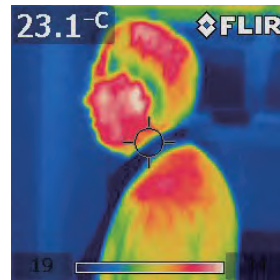

### 涼涼タイ オープン価格

402-2150 ライトブルー

402-2151 ライトグリーン

402-2152 ライトピンク

402-2153 迷彩

水に濡らして首に巻くだけで COOL!

サーモグラフィーを使用した  
使用状況写真  
首全体が青く冷やされている  
ことが分かります

### ●使用方法

1. 水を満たした容器に「涼涼タイ」を完全に浸して中綿に十分保水させてください。
2. 保水した「涼涼タイ」を軽く押さえて、余分な水分を落としてから首に巻きつけてご利用下さい。
3. 清涼感が感じられなくなったら、空気中で軽く2~3度振っていただくと涼感が回復します。
4. 水分が無くなると涼感効果も低下します。再度水につけてご試用下さい。

室温 30°Cの恒温室に 24 時間設置